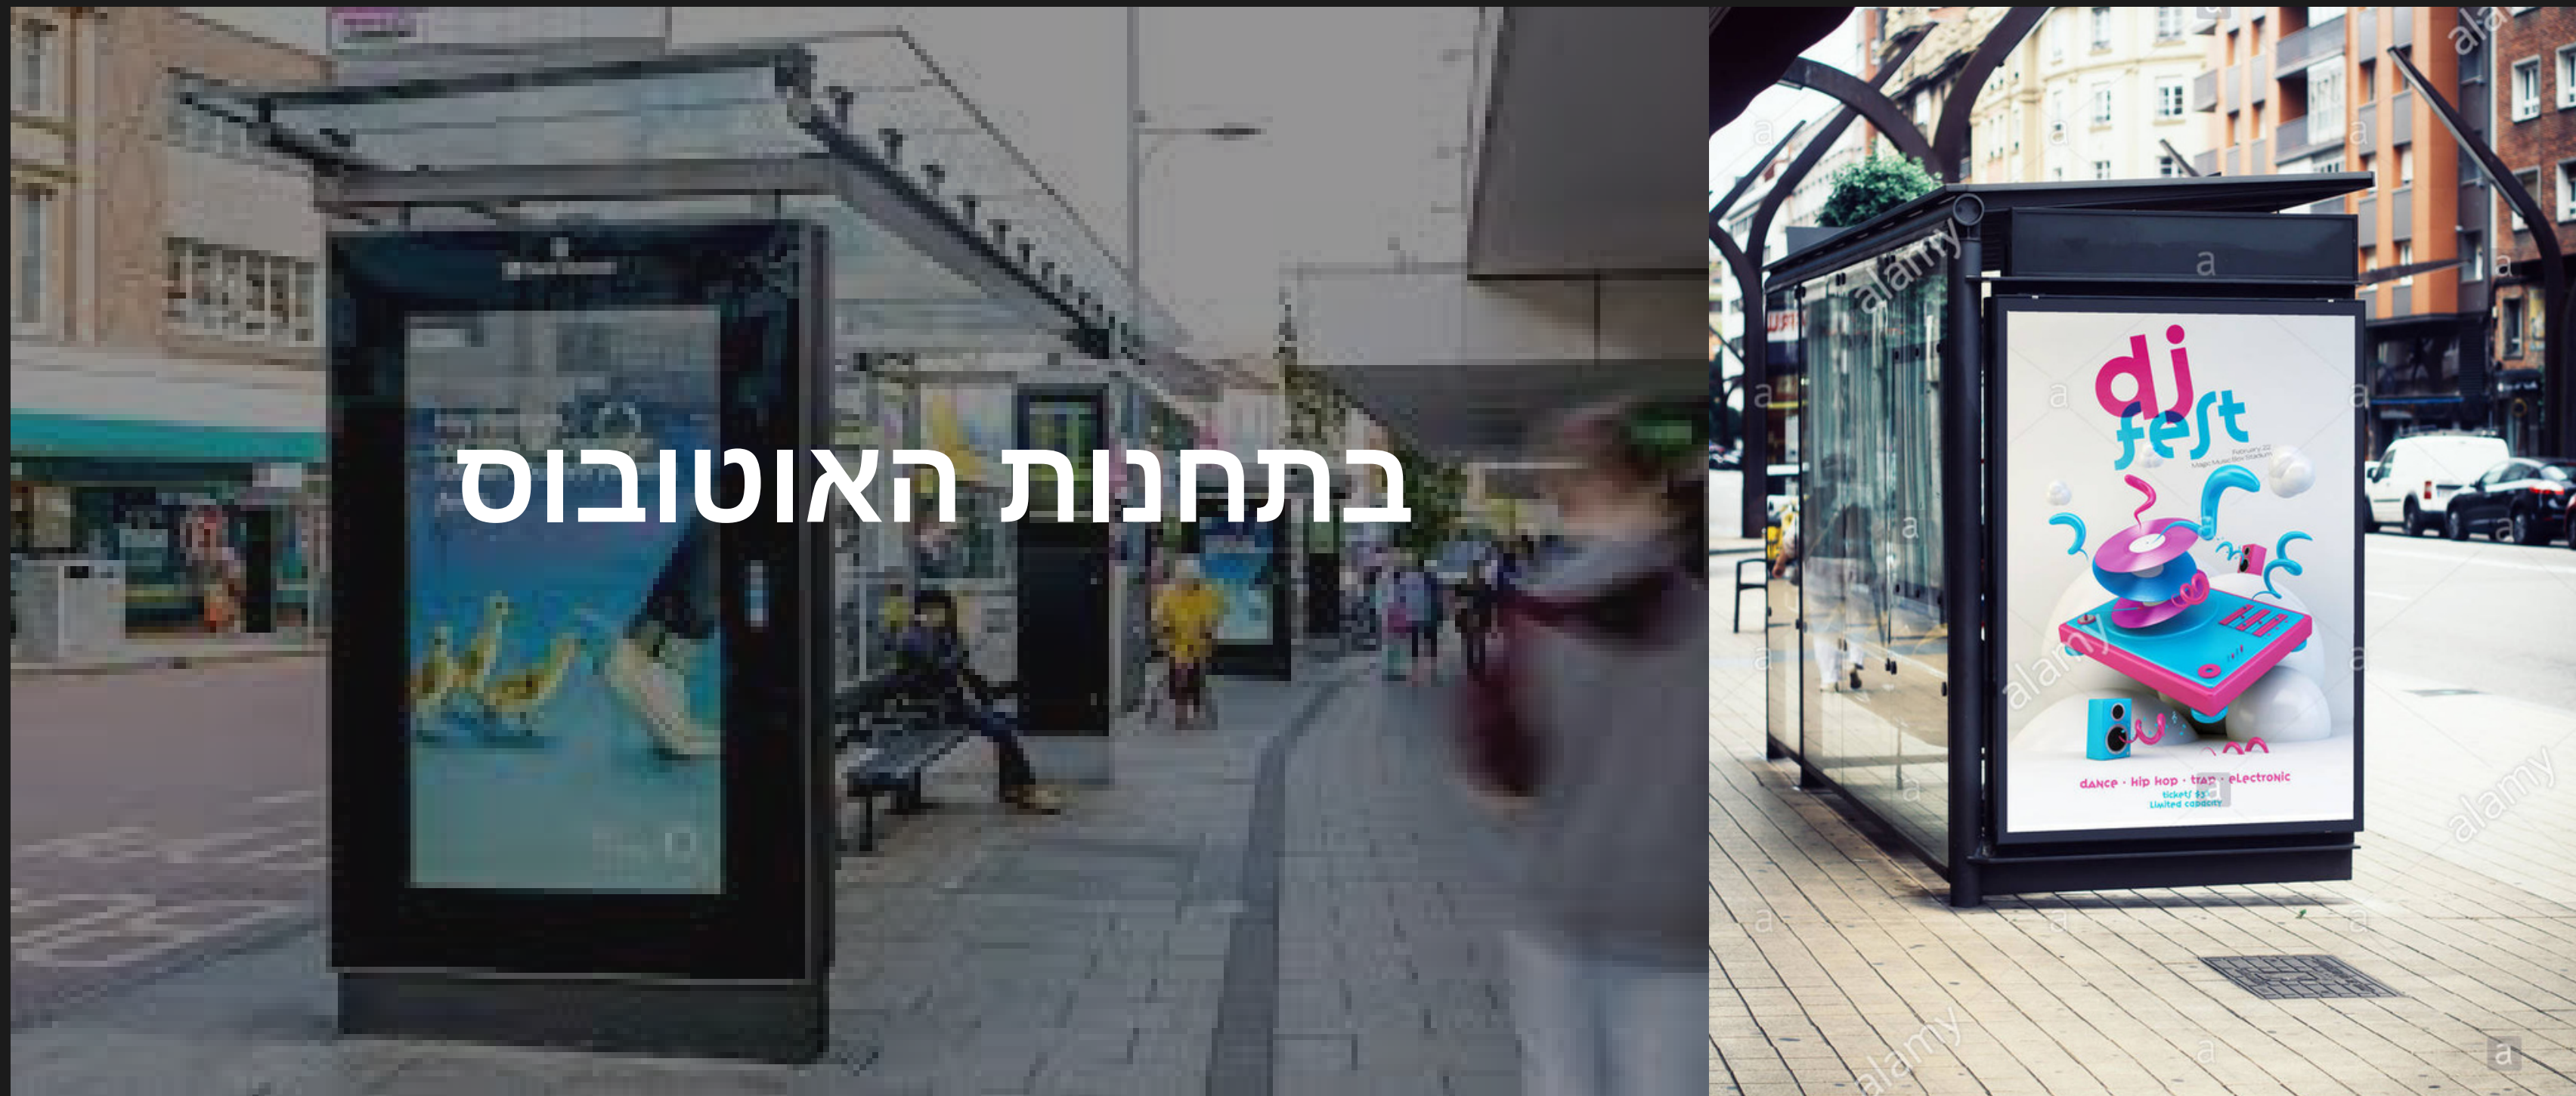

בתחנות האוטובוס

אותו שילוט - רק חכם!

שלטי פרסום בהיכל או ברחוב

**METCON DSX
FLYKNIT**

Ultimate fit and stability with
cushioning to run on.

 **TAP HERE TO SHOP NOW**

אותו שילוט - רק חכם!

**רכישה מיידית
בנגיעה בשלט
הפרסום**