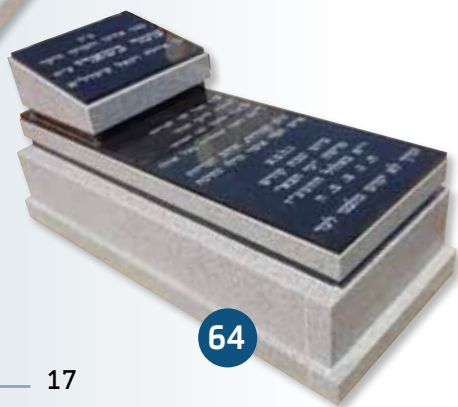

51

• מצבות טורקי/טורקי עם גרניט מ 37 עד 60

53

54

55

56

• מצבות טורקי/טורקי עם גרניט מ 37 עד 60

• גרניט סרדו/ גרניט סרדו עם גרניט 61 עד 68