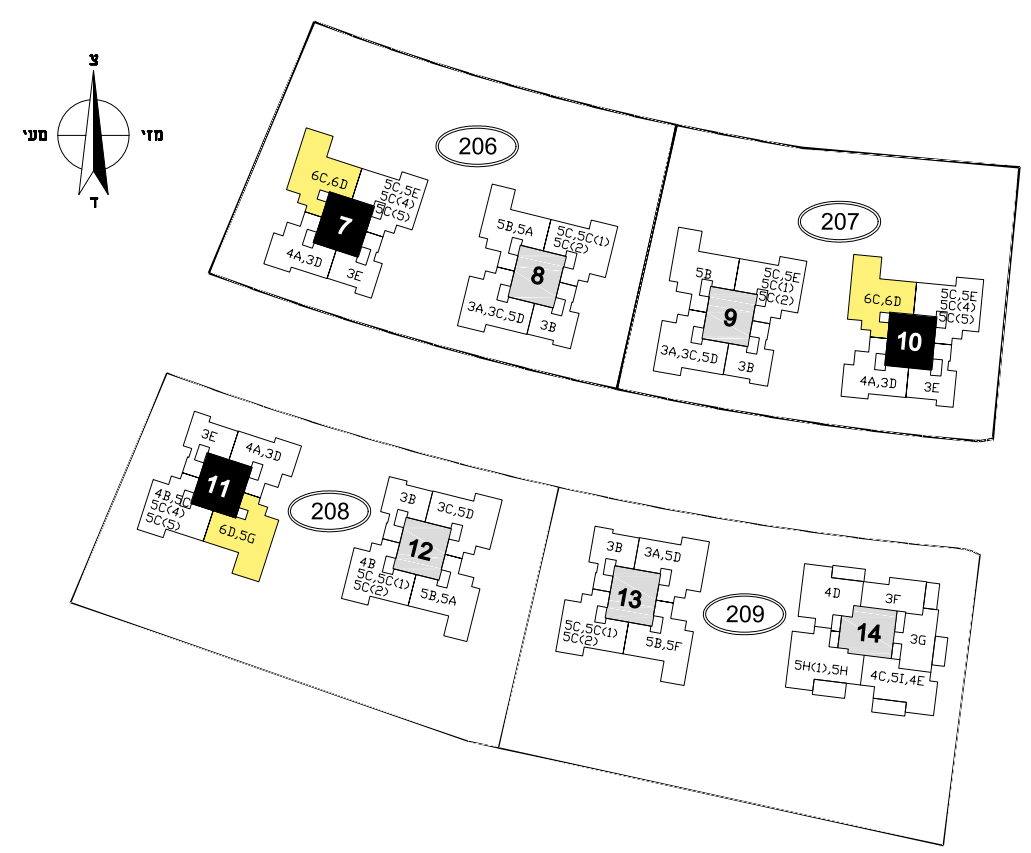

דירת 5 חדרים | דגם 5B
 בניינים 8,9,12 | קומות מס' 1-19

*מרפסת קומה 19 (1) 5B כ-32 מ"ר

התוכנית, ההדמיות והפרטים הטכניים לרבות עיקרי התפרט במסמך זה הינם להמחשה בלבד ואין בהם כדי לחייב את החברות באופן כל שהיא, את החברות יחייבו רק התוכניות והפרטים הטכניים (בהתאם לחוק מכר דירות). שיהיה חלק בלתי נפרד מהסכם המכר שייחתם בין החברות והרוכשים, ככל שייחתם. המידות המופיעות בתוכנית הינן מידות מוערכות בלבד לפני היטור בנייה, טיה / או ציפוי אחר. התוכנית, ההדמיות והפרטים הטכניים לרבות עיקרי התפרט במסמך זה הינם להמחשה בלבד ואין בהם כדי לחייב את החברות באופן כל שהיא, את החברות יחייבו רק התוכניות והפרטים הטכניים (בהתאם לחוק מכר דירות).