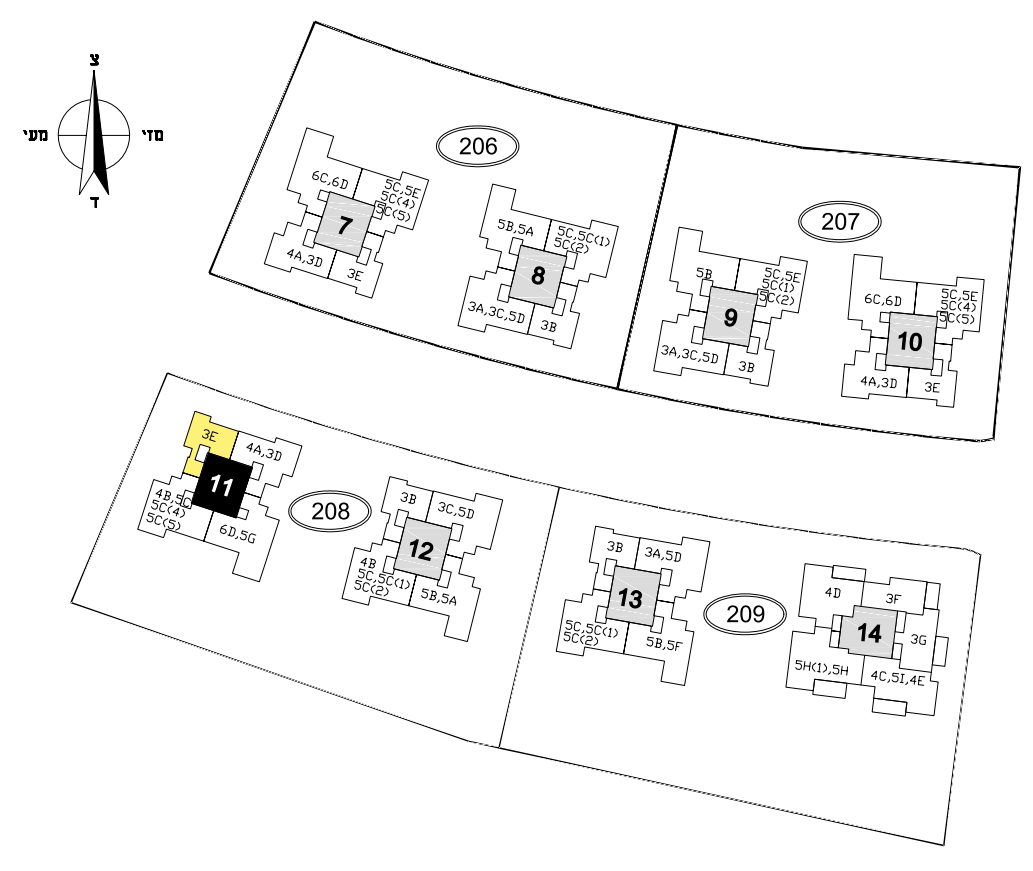

דירת 3 חדרים | דגם 3E
 בניין 11 | קומת מס' 2-18

התוכנית, ההדמיות והפרטים הטכניים לרבות עיקרי הפרטים במסמך זה הינם להמחשה בלבד ואין בהם כדי לחייב את החברות באופן כל שהיא, את החברות יחייבו רק התוכניות והפרטים הטכניים (בהתאם לחוק מכר דירות). שיהווה חלק בלתי נפרד מהסכם המכר שייחתם בין החברות והרוכשים, בכל שייחתם. המידות המופיעות בתוכנית הינן מידות מוערכות בלבד לפני היתר בנייה, טיח ו/ או ציפוי אחר.