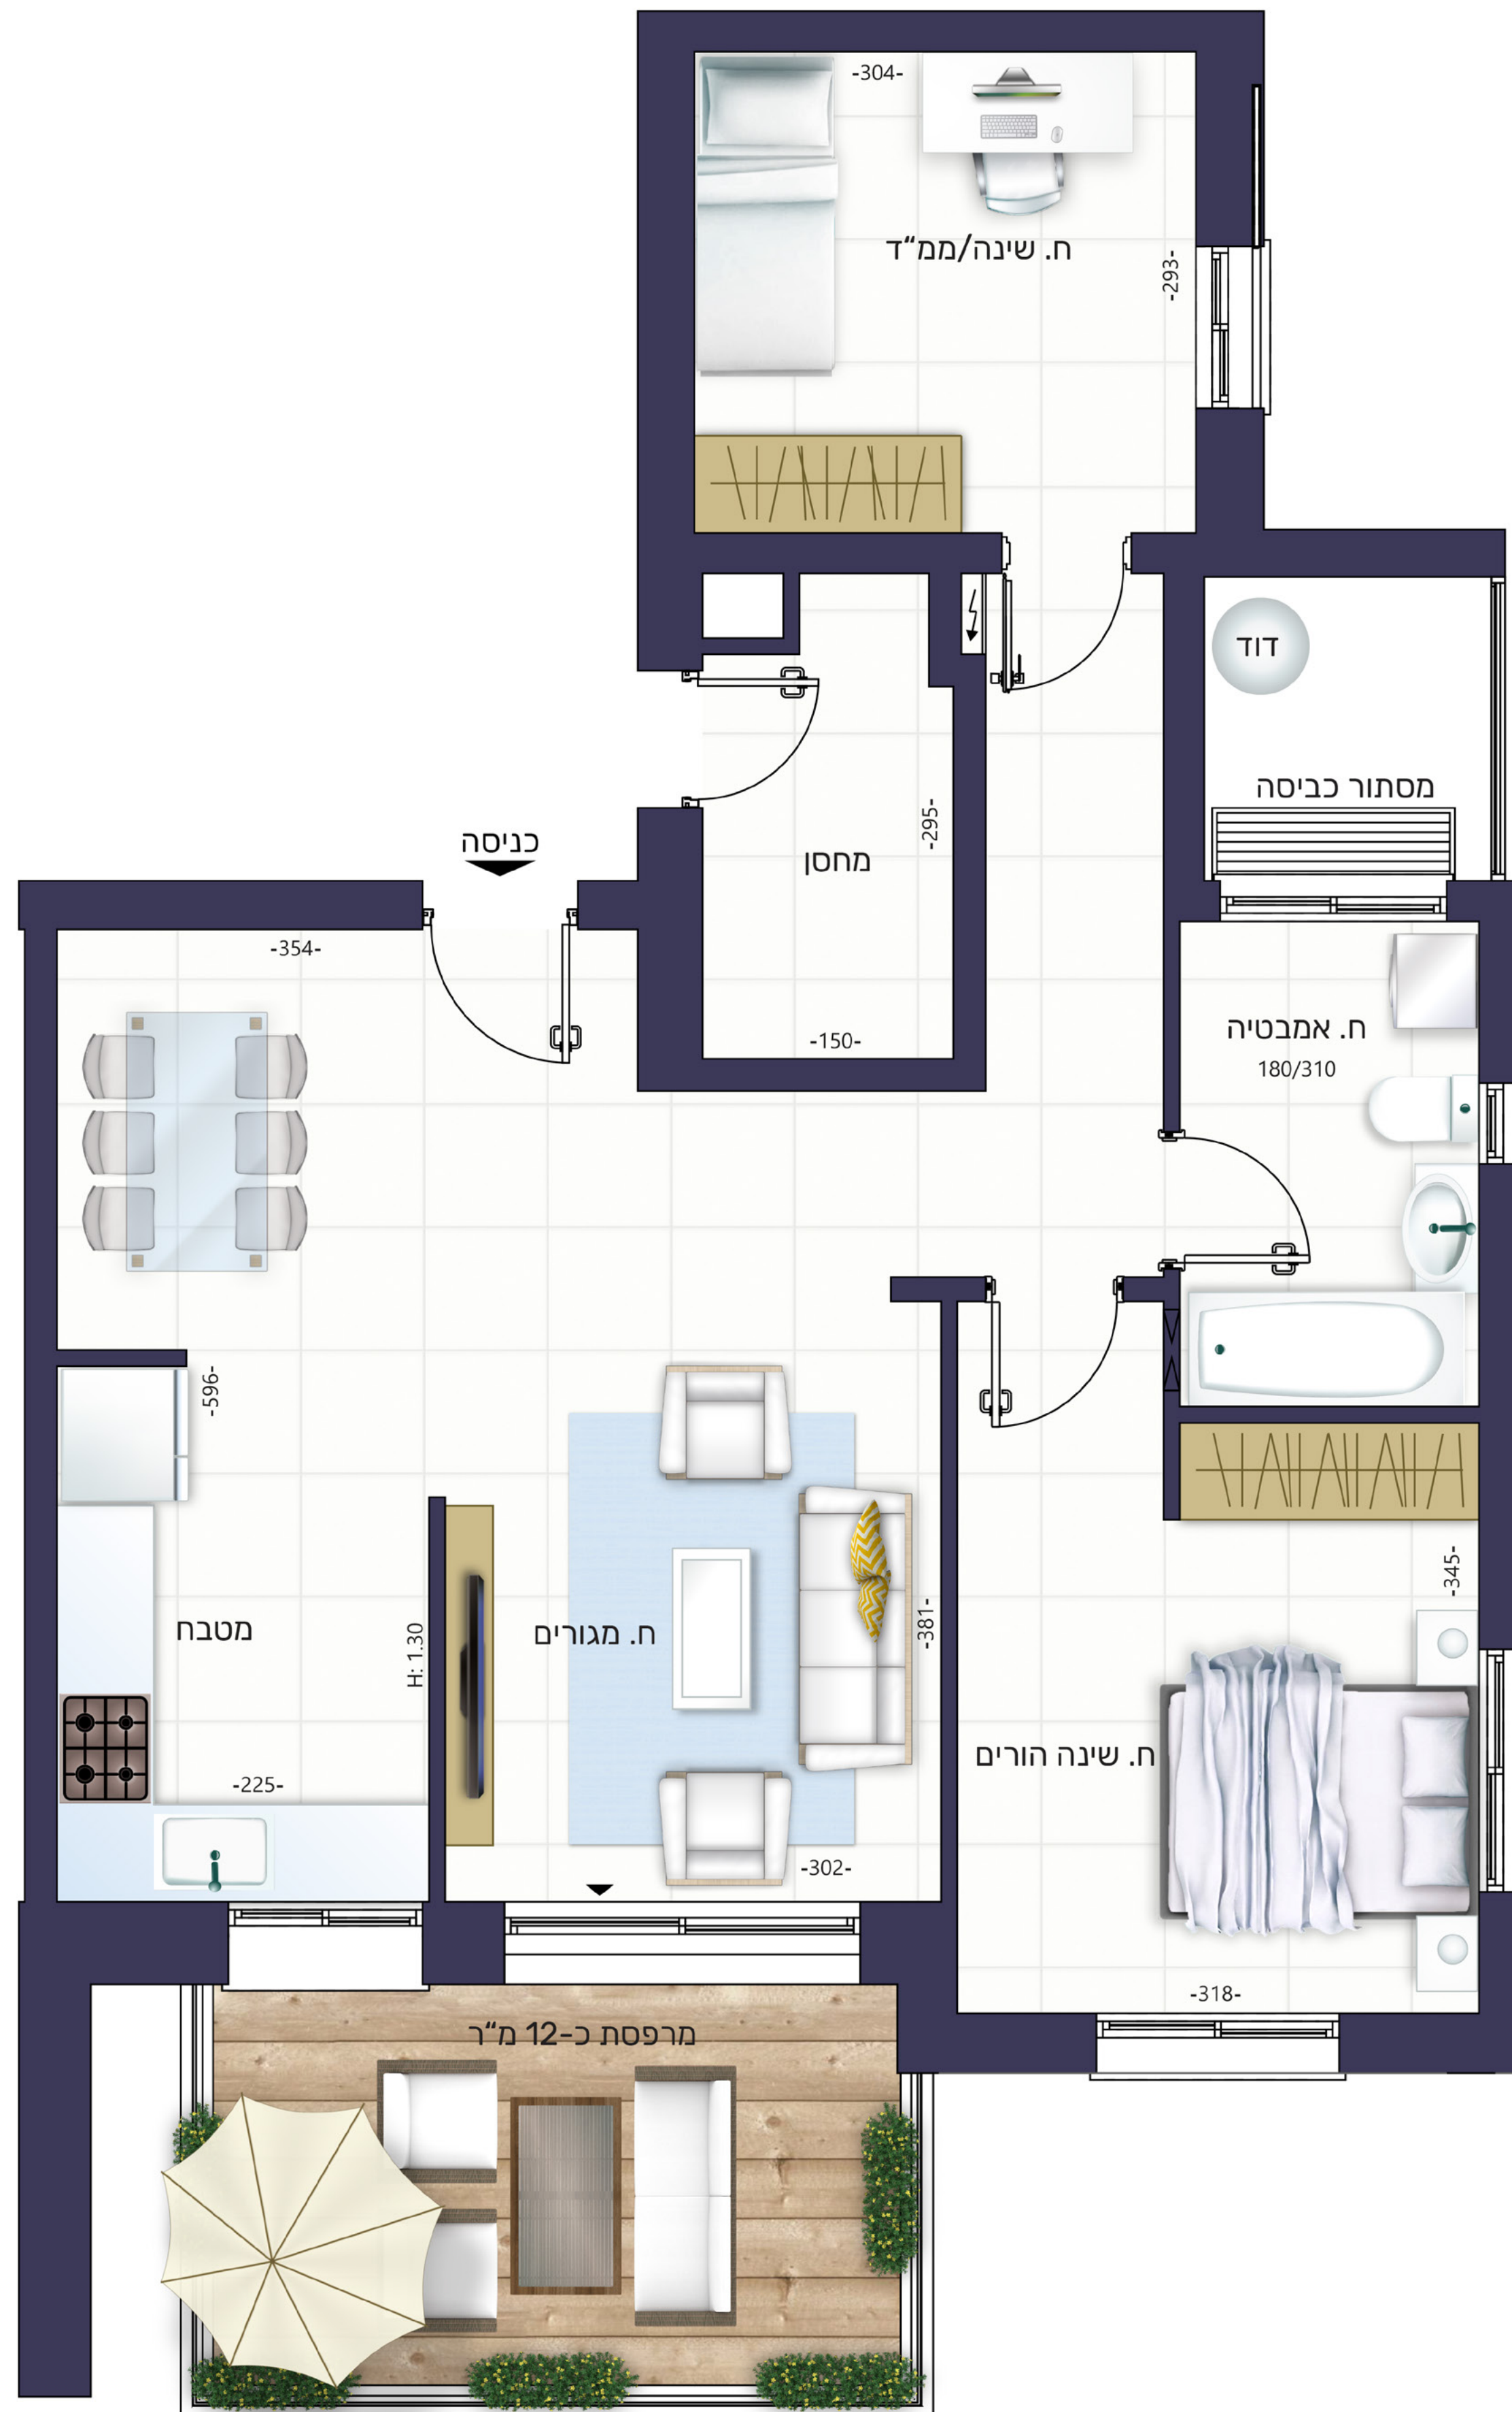

דירת 3 חדרים | דגם 3B
 בניינים 8,12 | קומות מס' 2-18

התוכנית, ההדמיות והפרטים הטכניים לנכות עיקרי הפרט במסמך זה הינם להמחשה בלבד ואין בהם כדי לחייב את החברות באופן כל שהיא, את החברות יחייבו רק התוכניות והפרטים הטכניים (בהתאם לחוק מכר דירות), שיהווה חלק בלתי נפרד מהסכם המכר שייחתם בין החברות והרוכשים, בכל שייחתם. המידות המופיעות בתוכנית הינן מידות מוערכות בלבד לפני היתר בנייה, טיח ו/ או ציפוי אחר.