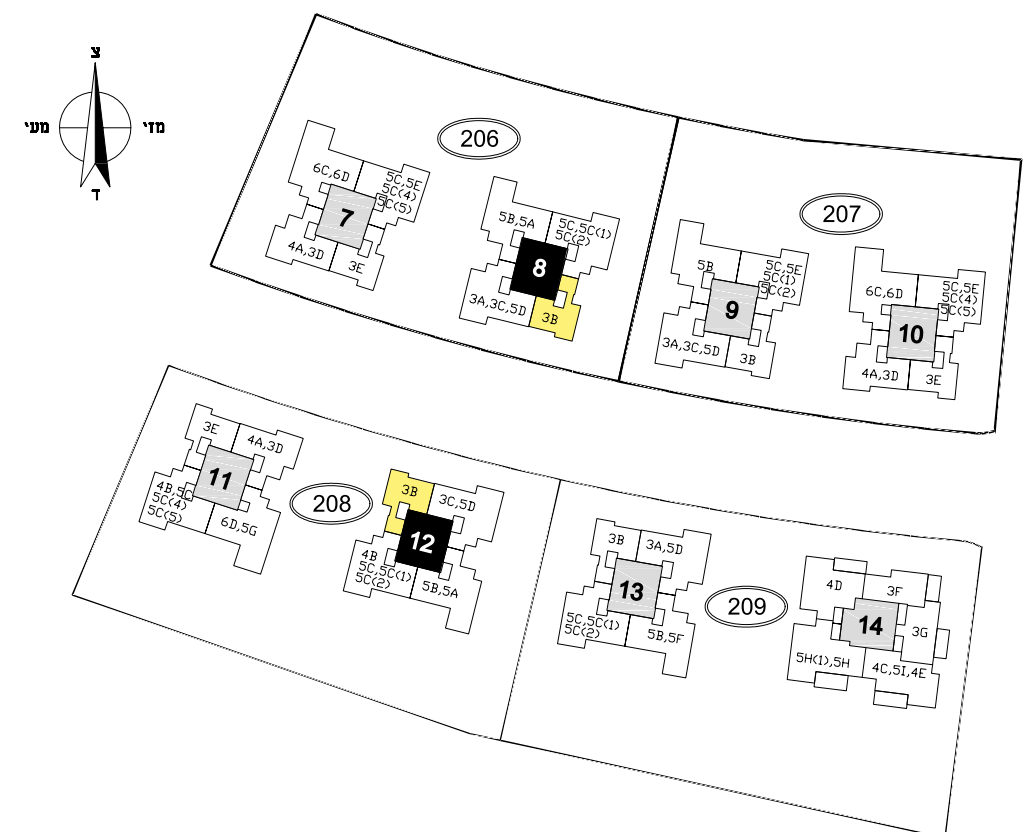

דירת 3 חדרים | דגם 3B
 בניינים 8,12 | קומות מס' 2-18

התוכנית, ההדמיות והפרטים הטכניים לנכות עיקרי הפרט במסמך זה הינם להמחשה בלבד ואין בהם כדי לחייב את החברות באופן כל שהיא, את החברות יחייבו רק התוכניות והפרטים הטכניים (בהתאם לחוק מכר דירות), שיהווה חלק בלתי נפרד מהסכם המכר שייחתם בין החברות והרוכשים, בכל שייחתם. המידות המופיעות בתוכנית הינן מידות מוערכות בלבד לפני היתר בנייה, טיח ו/ או ציפוי אחר.