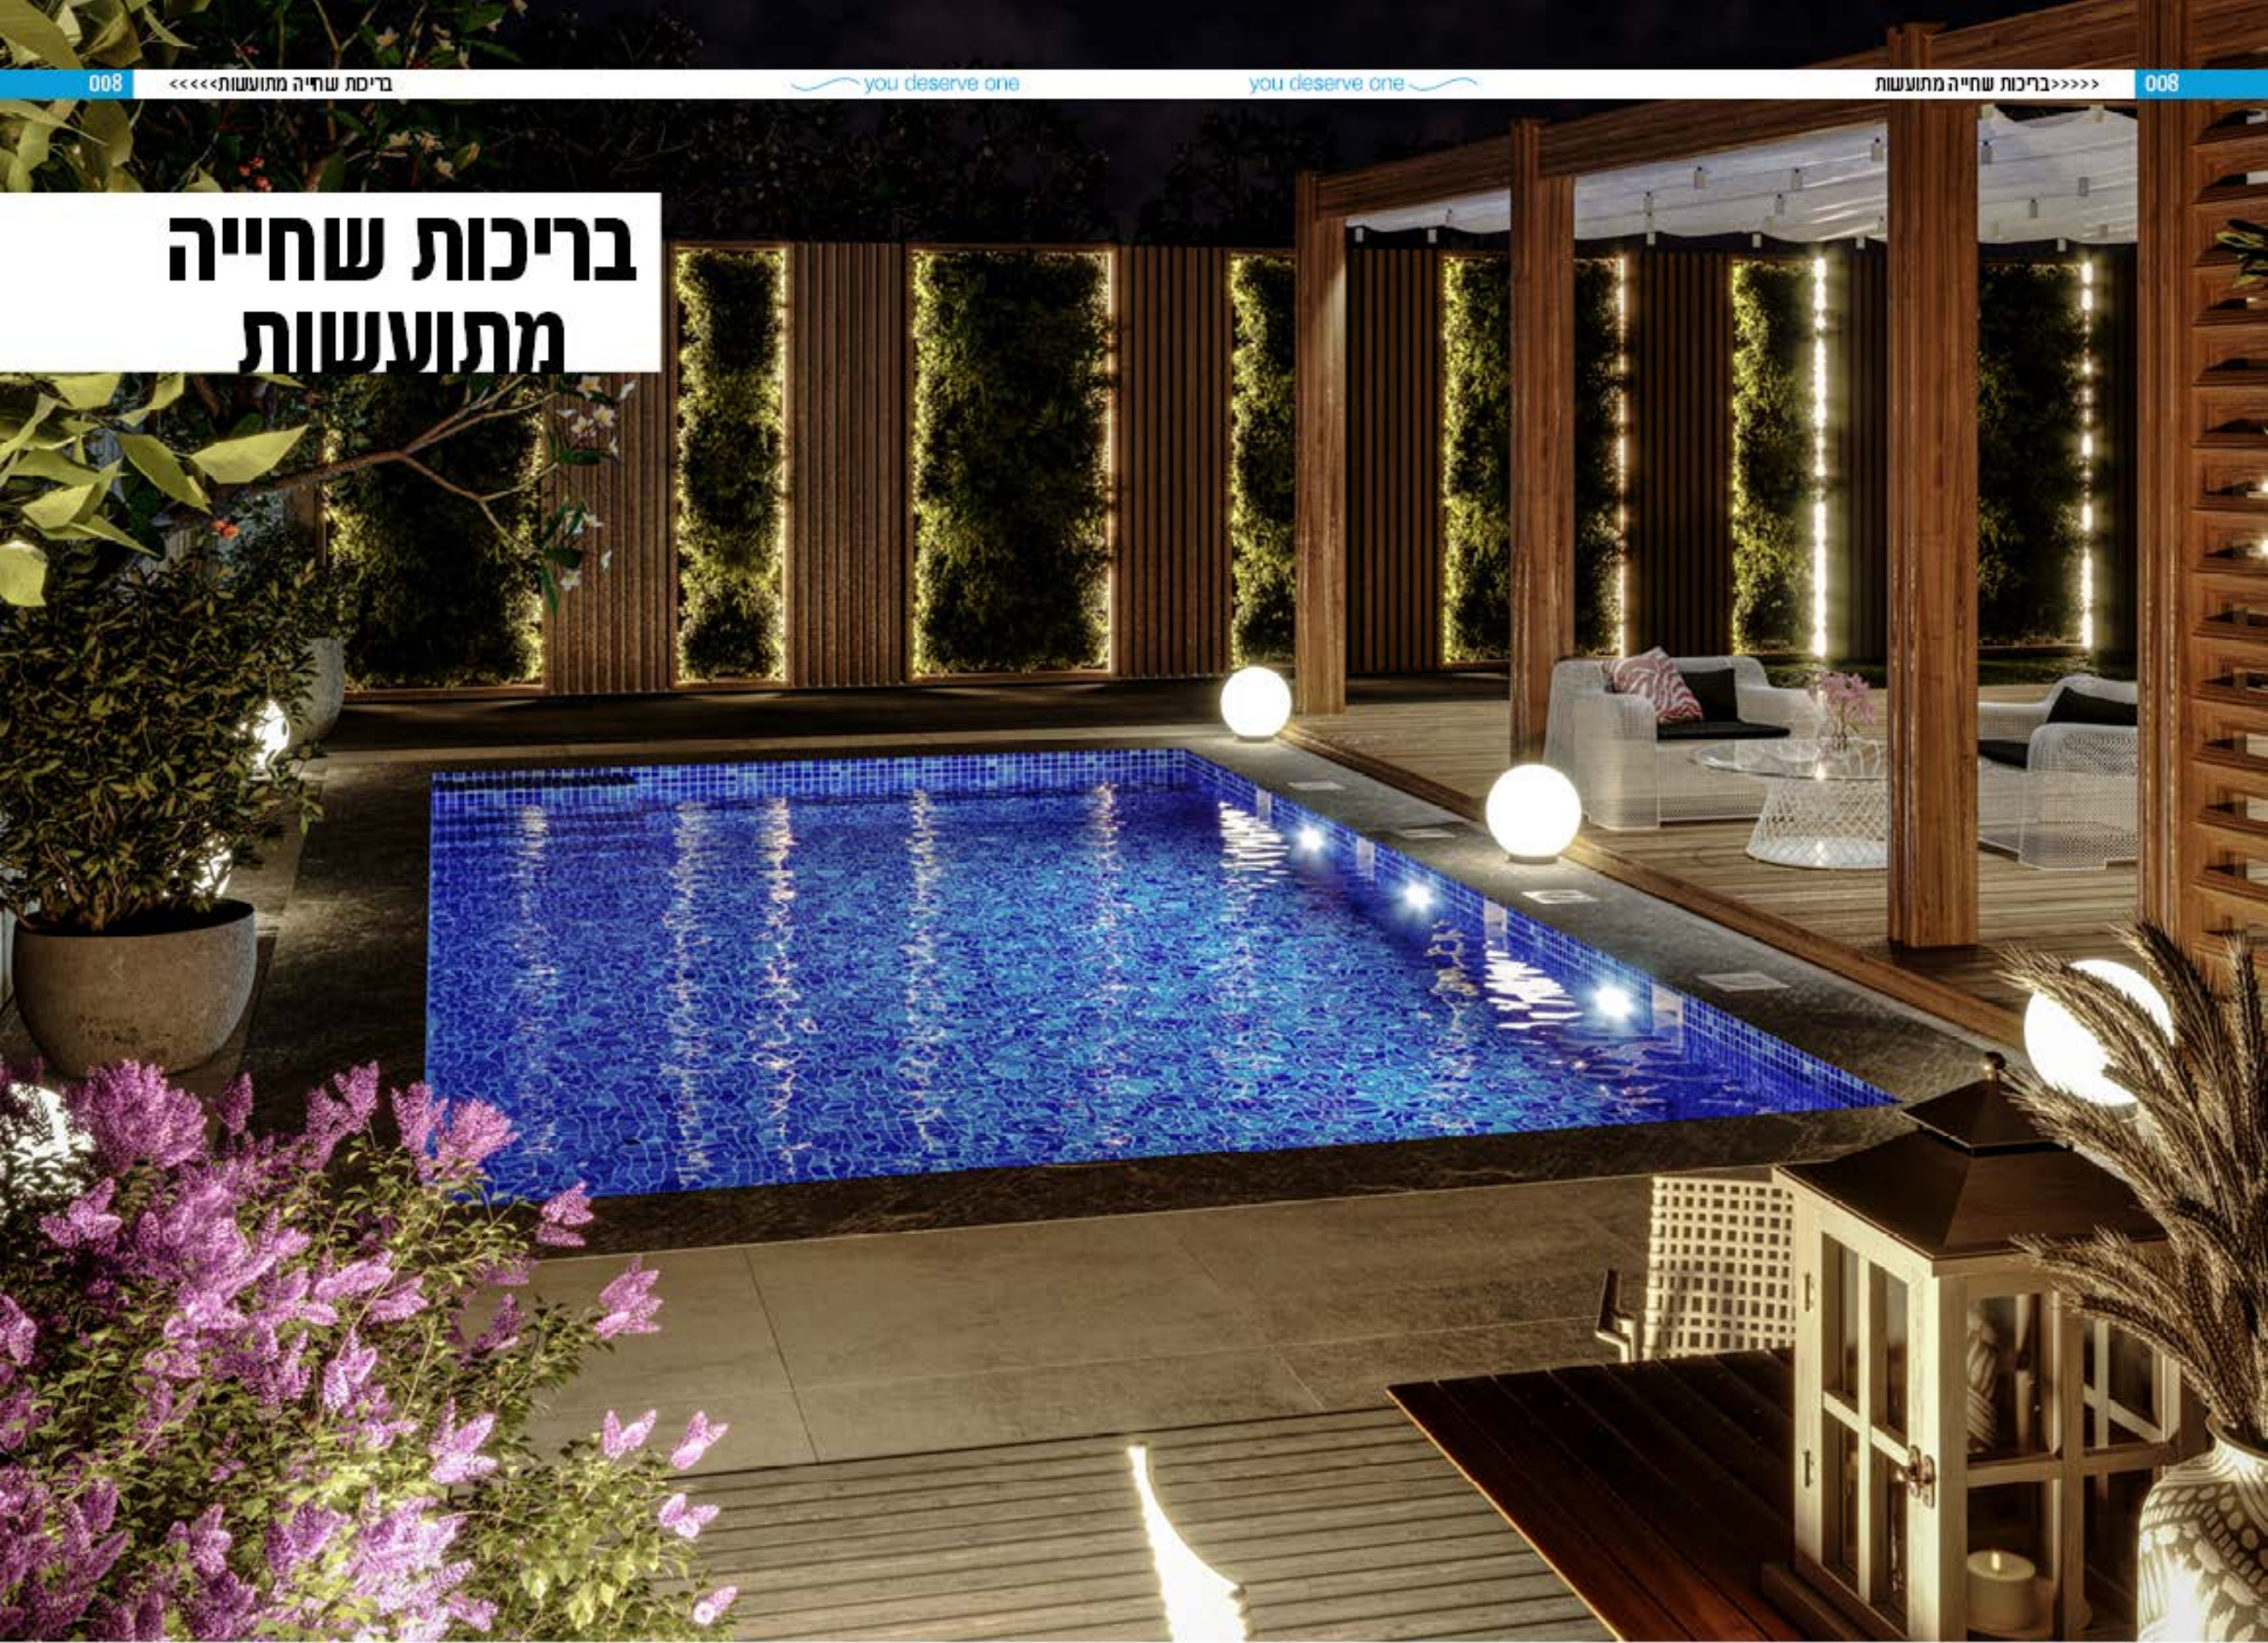

בריכות שחייה מתועשות