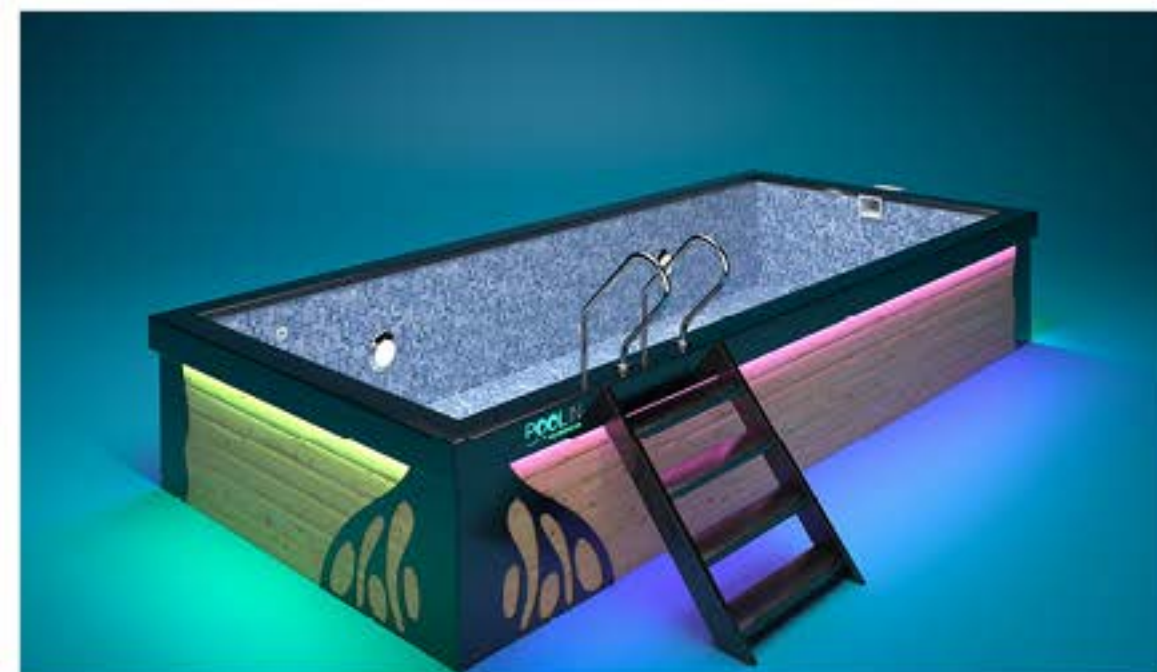

נתונים טכניים

שידורים

מדרגות: חתב 100 ס"מ

ספסל: עד 300 מ"מ

הוספת אינלטים: עד 2 יח'

הוספת סקילר:

נימור פינח עם/ללא בליטות

נובה לבחירה

97

110

125

138

תוספת

חומם

מערכת מלח

בקר PH

בקר CL

כיסוי תרמי

בלגלגל לכיסוי

חבוט לניקוי

מפל

פנים הבריכה

רישת PVC מולחמת ממבחר דגמים הזמינים במלא

נתונים טכניים				אביזרים	
מידה חיצונית:	מידה פנימית:	חלב	מידה כללית:	2 יחידות:	אביזרים:
213.5	186.5	חלב	200X400	1 יחידה	ניקוד:
449.5	386.5	אורך		1 יחידה	סקילר:
281.5	236.5	חלב	250X450	2 יחידות	לדים צבעוניים:
499.5	436.5	אורך		1 כ"ס	משאבת סחירה:
281.5	236.5	חלב	250X500	500	סנו חול:
549.5	486.5	אורך		75 ק"ג	חול:
281.5	236.5	חלב	250X600	נירוסטה 316	סולם פנימי:
649.5	586.5	אורך		יש	צנרת PVC:
				יש	ברזי שליטה:
				עשוי מעץ	סולם חיצוני:
				אלומיניום בצפוי טרמופלסטי	פאנל עליון:
				לד נסתר צבעוני עם עלט	חארה חיצונית הקפיות:
					לוגו מאר
	3				פאנל פנחי חיצוני קטן בצפוי טרמופלסטי
	1				פאנל פנחי חיצוני גדול מעוצב בצפוי טרמופלסטי

nature

ארזעים האלה נוצרת..

העיצוב הייחודי שלנו משלב בין חומרי גלם איכותיים ויוצר סימפוזיה מושלמת של טבע ואיכות חיים